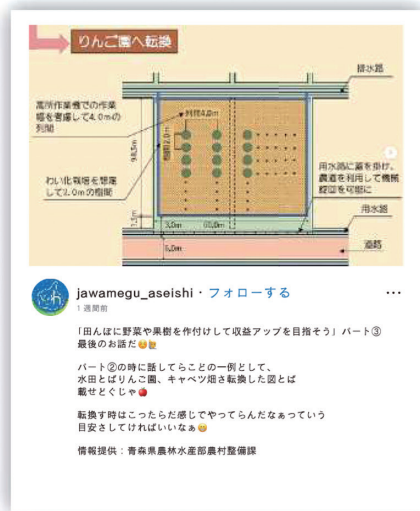

■国営浅瀬石川二期地区営農推進部会 Instagramアカウント開設

「A津軽みらい」が参加している国営浅瀬石川二期地区営農推進部会が昨年末にInstagramを開設しました。

収益の上がる作物の栽培事例や畑作への転換支援、FMアップルウェブのりんごだよりの内容や売れ筋情報など、地区内農業者のみなさんに役立つ情報をタイムリーに発信しています。

興味のある方は、下記QRコードより「jawamegu_aseishi（じゃわめぐ浅瀬石）」をフォローしてくださいね。また、皆さんも#じゃわめぐ浅瀬石で農業情報を交換しませんか。

【投稿例】

フォローする方法

(フォローをするには Instagram のアプリをスマートフォンにインストールする必要があります。)

- ① カメラで右下のQRコードを写します。
- ② 画面中央に黄色で「Instagram」と表示されますのでそれをタップして下さい。
- ③ じゃわめぐ浅瀬石のホーム画面へ移動しますので、「フォローする」をタップすれば完了です。

Instagramはこちらから